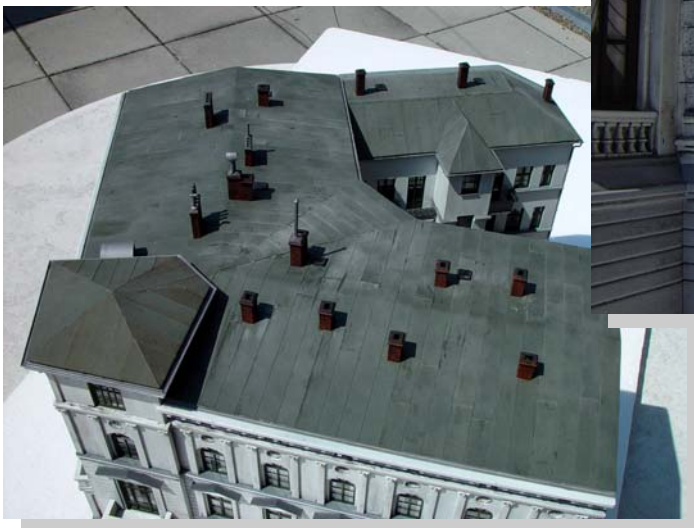

Berliner Mietshäuser

Original- und maßstabsgetreues Modell
nach einem Vorbild aus dem Berlin der Jahrhundertwende
Resin- Messing- Teilbausatz

Länge: 33,6 cm

Breite: 37,7 cm

Höhe: 25,6 cm

Lieferumfang:
Seiten-, Zwischen- und Rückwände,
Fenster- und Türen aus Messing geätzt,
Bauanleitung.