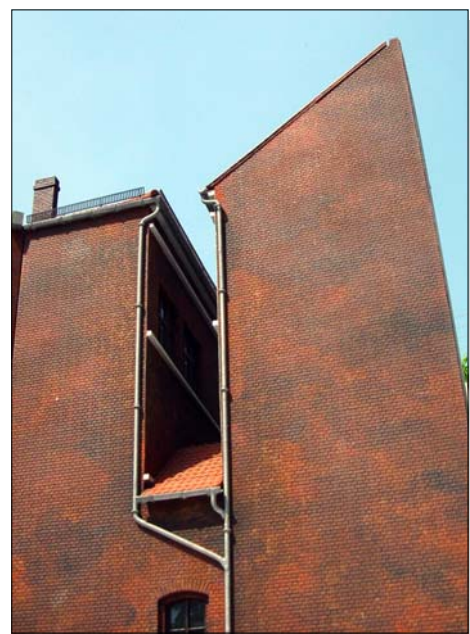

Berliner Mietshäuser

Original- und maßstabsgetreues Modell
nach einem Vorbild aus dem Berlin der Jahrhundertwende
Resin- Messing- Teilbausatz

Länge: 41,4 cm
Breite: 19,2 cm
Höhe: 27,8cm

Lieferumfang:
Seiten-, Zwischen- und Rückwände,
Fenster- und Türen aus Messing geätzt,
Bauanleitung.