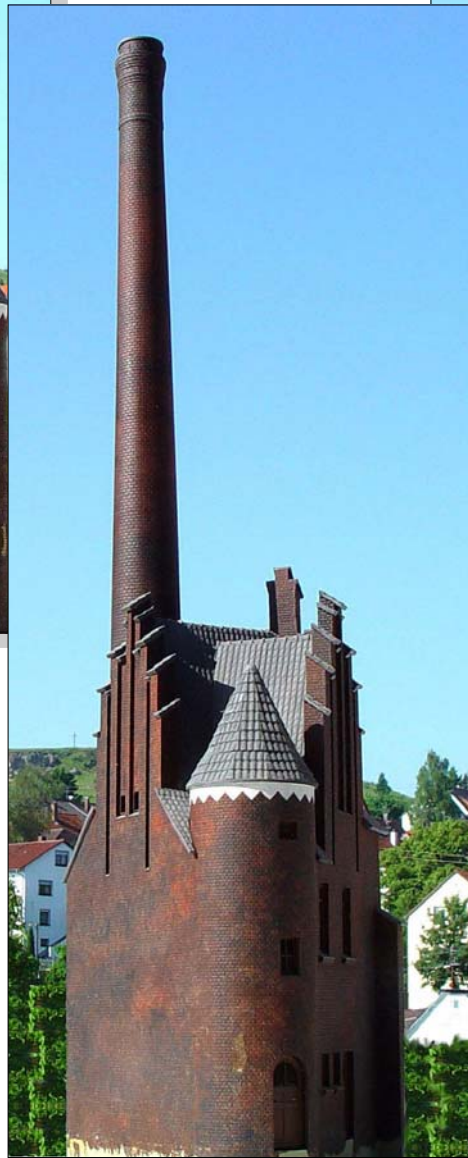

Berliner Kraftwerk

Original- und maßstabsgetreues Modell
nach einem Vorbild aus dem Berlin der Jahrhundertwende
Resin- Messing- Teilbausatz

Länge: cm
Breite: 0cm
Höhe: cm
Kaminhöhe: cm

Lieferumfang:
Seiten- und Rückwände,
Kamin,
Turmdach
Fenster- und Türen aus
Messing geätzt,
Bauanleitung.