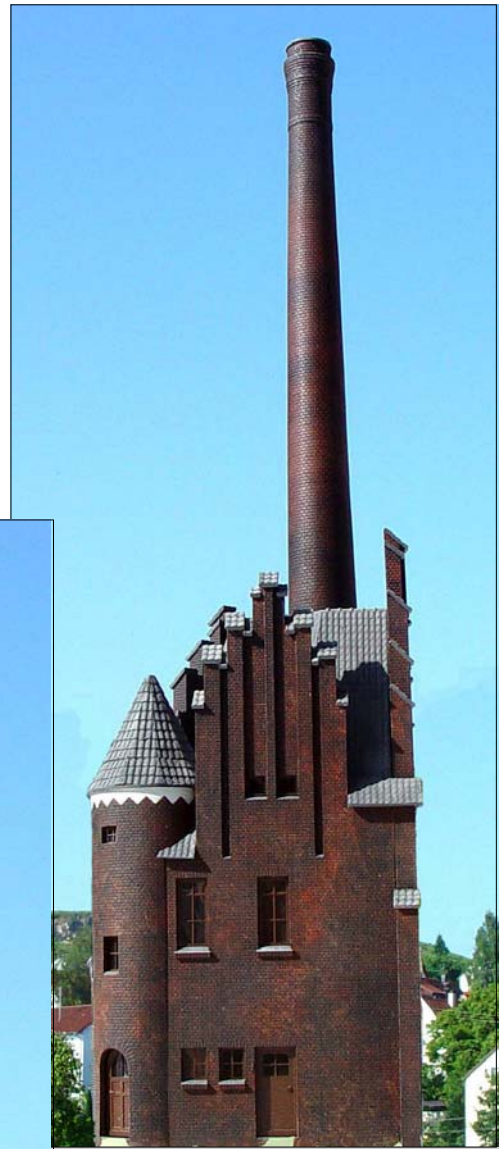

Berliner Kraftwerk

Original- und maßstabsgetreues Modell
nach einem Vorbild aus dem Berlin der Jahrhundertwende
Resin- Messing- Teilbausatz

Länge: cm
Breite: 0cm
Höhe: cm
Kaminhöhe: cm

Lieferumfang:
Seiten- und Rückwände,
Kamin,
Turmdach
Fenster- und Türen aus
Messing geätzt,
Bauanleitung.