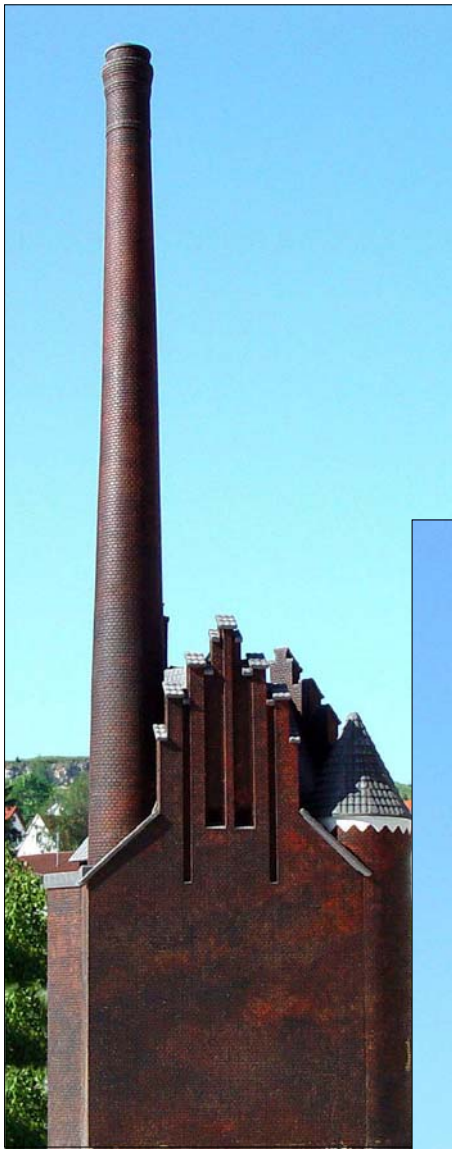

Berliner Kraftwerk

Original- und maßstabsgetreues Modell
nach einem Vorbild aus dem Berlin der Jahrhundertwende
Resin- Messing- Teilbausatz

Länge: cm
Breite: 0cm
Höhe: cm
Kaminhöhe: cm

Lieferumfang:
Seiten- und Rückwände,
Kamin,
Turmdach
Fenster- und Türen aus
Messing geätzt,
Bauanleitung.