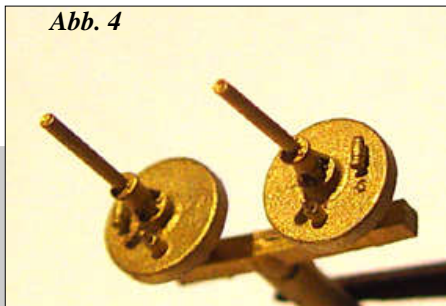

## neue Lokbauteile in H0

**Abbildung 1:** *pfälzische Loklaterne, 4 Stck.. MS,*  
**Abbildung 2:** *DRG E-Lok Schürze , 2 Stck.. Zinn,*  
**Abbildung 3:** *Schleuderrad, 1 Stck.. Zinn,*  
**Abbildung 4:** *preussische Zylinderdeckel, 2 Stck.. MS,*

**Best. Nr.:** 1019  
**Best. Nr.:** 1295  
**Best. Nr.:** 1296  
**Best. Nr.:** 1318

**Abbildung 5:** *sächsische Loklaterne, 4 Stck.. MS,*

**Best. Nr.:** 1322