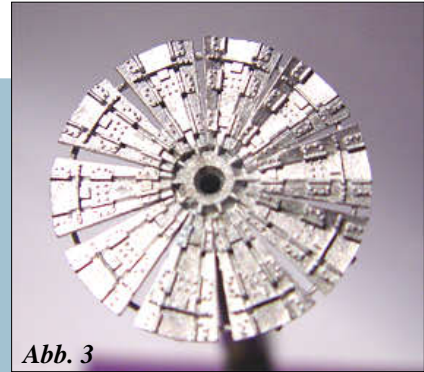

## neue Lokbauteile in H0

**Abbildung 1:** *pfälzische Loklaterne, 4 Stck.. MS,*  
**Abbildung 2:** *DRG E-Lok Schürze , 2 Stck.. Zinn,*  
**Abbildung 3:** *Schleuderrad, 1 Stck.. Zinn,*  
**Abbildung 4:** *preussische Zylinderdeckel, 2 Stck.. MS,*

**Best. Nr.:** 1019  
**Best. Nr.:** 1295  
**Best. Nr.:** 1296  
**Best. Nr.:** 1318

**Abbildung 5:** *sächsische Loklaterne, 4 Stck.. MS,*

**Best. Nr.:** 1322