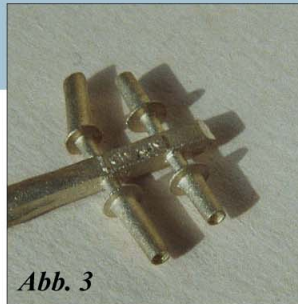

# — *Bausätze und Bauteile von Christoph von Neumann* —

- Abbildung 1: preussische Griffstangenhalter, 20 Stck. MS, Best. Nr.: 9023*  
*Abbildung 2: preussische Abortfallrohre komplett montiert*  
*Abbildung 3: preuss. Abortfallrohre 3 verschiedene, 4 Stck. MS, Best. Nr.: 9024*  
*Abbildung 4: Abortfallrohre 2 verschiedene, 4 Stck. MS Best. Nr.: 9025*  
*Abbildung 5: originalgetreue Wendler- Lüfter, 10 Stck. MS, Best. Nr.: 9026*  
*Abbildung 6: Wendler- Lüfter montiert*  
*Abbildung 7: Doppel- Wendlerlüfter an Bahnpostwagen montiert*  
*Abbildung 8: originalgetreue Doppel- Wendlerlüfter, 7 Stck. MS, Best. Nr.: 9027*