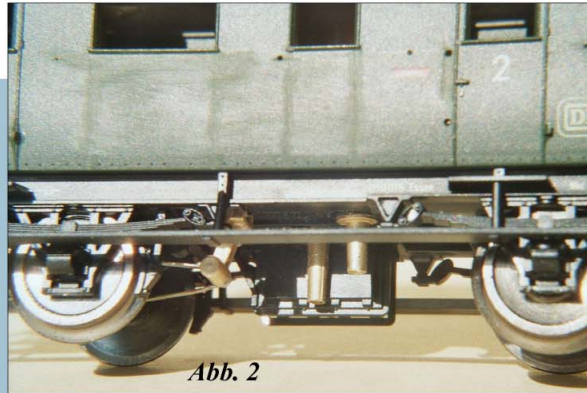

# — *Bausätze und Bauteile von Christoph von Neumann* —

- Abbildung 1: preussische Griffstangenhalter, 20 Stck. MS, Best. Nr.: 9023*  
*Abbildung 2: preussische Abortfallrohre komplett montiert*  
*Abbildung 3: preuss. Abortfallrohre 3 verschiedene, 4 Stck. MS, Best. Nr.: 9024*  
*Abbildung 4: Abortfallrohre 2 verschiedene, 4 Stck. MS Best. Nr.: 9025*  
*Abbildung 5: originalgetreue Wendler- Lüfter, 10 Stck. MS, Best. Nr.: 9026*  
*Abbildung 6: Wendler- Lüfter montiert*  
*Abbildung 7: Doppel- Wendlerlüfter an Bahnpostwagen montiert*  
*Abbildung 8: originalgetreue Doppel- Wendlerlüfter, 7 Stck. MS, Best. Nr.: 9027*