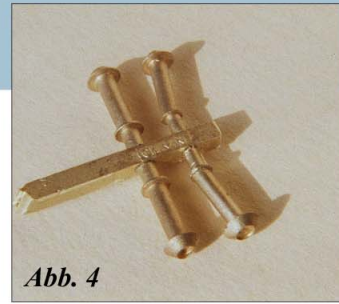

# — *Bausätze und Bauteile von Christoph von Neumann* —

- Abbildung 1: preussische Griffstangenhalter, 20 Stck. MS, Best. Nr.: 9023*  
*Abbildung 2: preussische Abortfallrohre komplett montiert*  
*Abbildung 3: preuss. Abortfallrohre 3 verschiedene, 4 Stck. MS, Best. Nr.: 9024*  
*Abbildung 4: Abortfallrohre 2 verschiedene, 4 Stck. MS Best. Nr.: 9025*  
*Abbildung 5: originalgetreue Wendler- Lüfter, 10 Stck. MS, Best. Nr.: 9026*  
*Abbildung 6: Wendler- Lüfter montiert*  
*Abbildung 7: Doppel- Wendlerlüfter an Bahnpostwagen montiert*  
*Abbildung 8: originalgetreue Doppel- Wendlerlüfter, 7 Stck. MS, Best. Nr.: 9027*