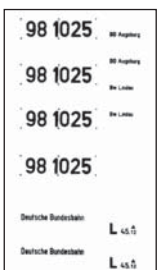

14306

Baureihe 98 10,
je 1 Satz in Ns inkl.
Abreibebeschriftung;