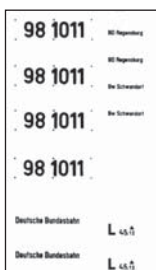

Beschriftungen H0 —DB

14300

14301

DB - Emblem,
10 Stück, Ns;

E 18 08,
(DB - Museumslok),
1 Satz , Ns u. Abreibeb.;

14302

14303

14304

Baureihe 93 5,
je 1 Satz in Ns inkl.
Abreibebeschriftung;

14305

14306

Baureihe 98 10,
je 1 Satz in Ns inkl.
Abreibebeschriftung;

14307

14308

14309

Baureihe 18 4
in Vorbereitung

Bitte bei Bestellung die jeweilige Spurrgröße mit angeben